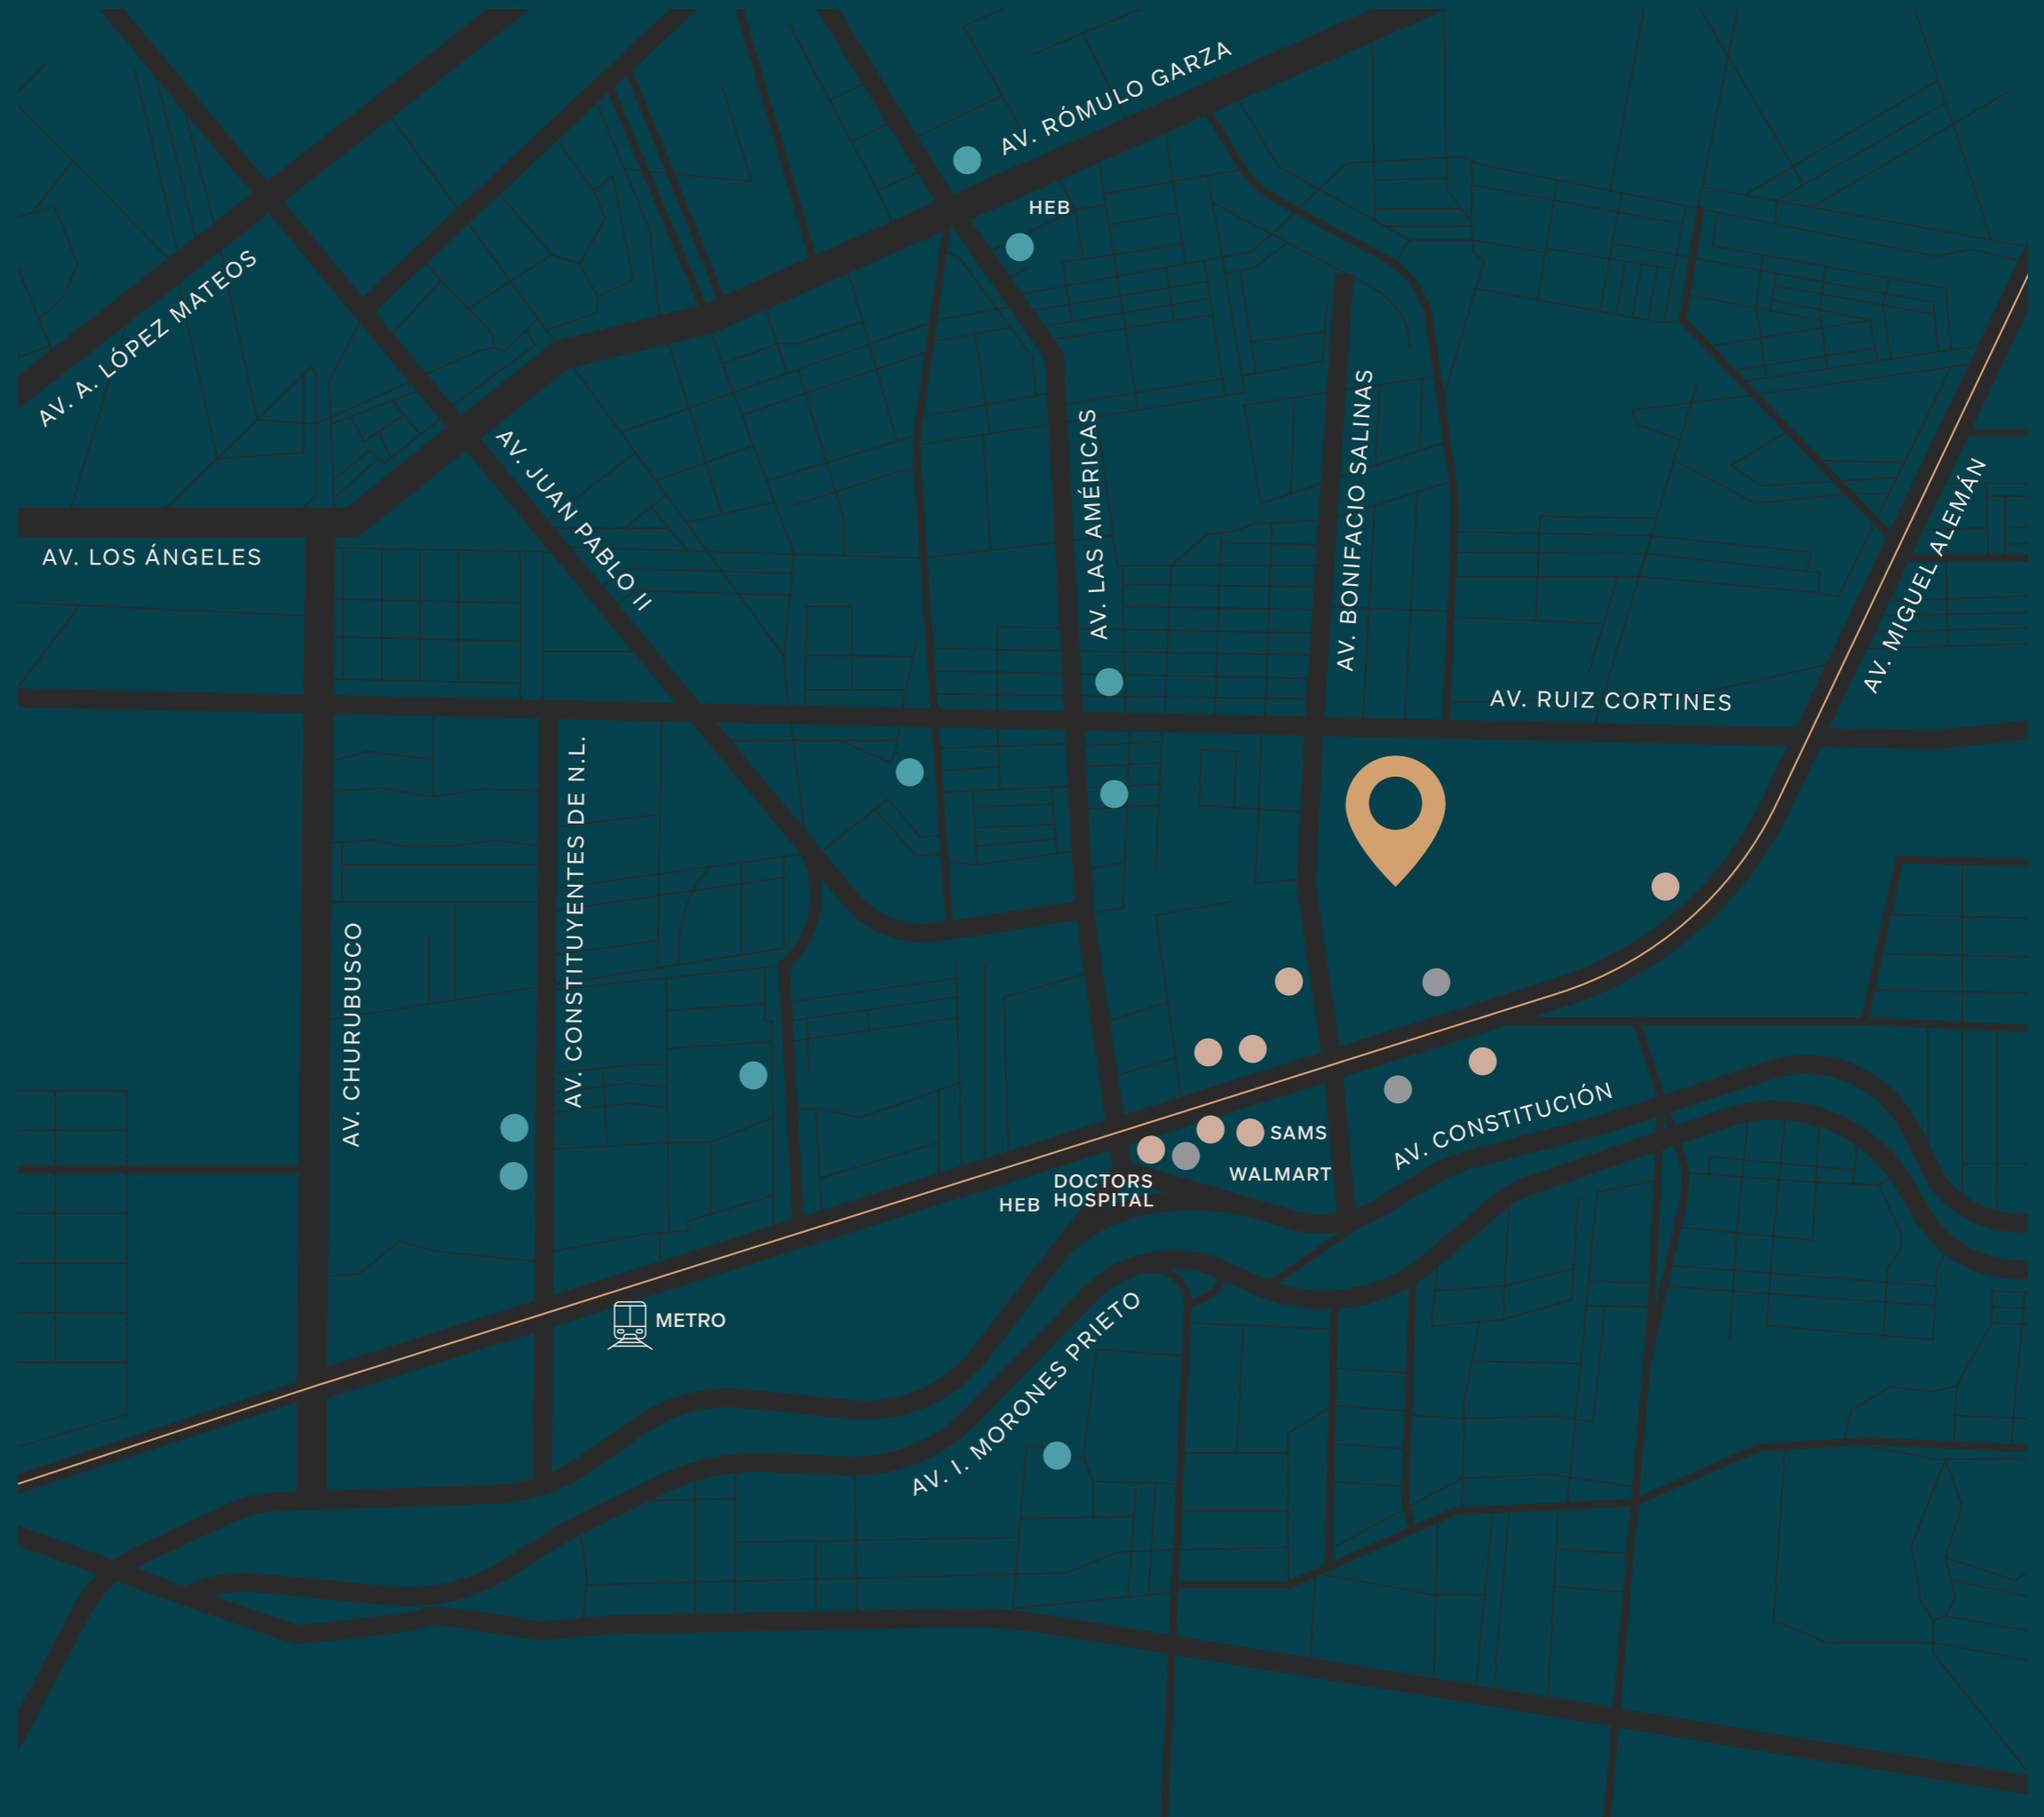

Ubicación

Localizado en la zona de Miguel Alemán, Guadalupe, una de las áreas de mayor crecimiento y desarrollo de la ciudad, su ubicación ofrece conectividad inmediata con las principales avenidas y acceso rápido a una variedad de servicios y lugares de interés.

- Escuelas
- Restaurantes
- Servicios