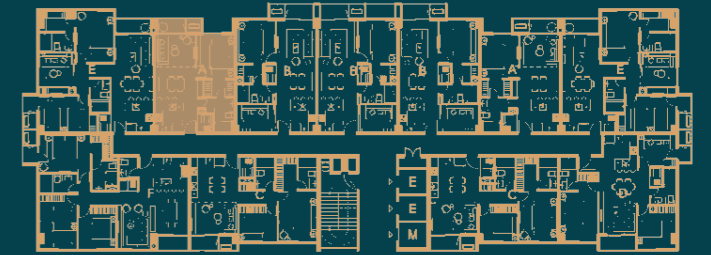

Los departamentos en Tawra están diseñados para adaptarse a diferentes estilos de vida.

Opciones que van de los 63.32 m² hasta los 115.33 m².

A

Distribución:

Total — 63.32 m²

- 1 Recámara principal
- 1 Baño
- Sala
- Comedor
- Cocina
- Balcón
- Lavandería

TAWRA
REIMAGINA